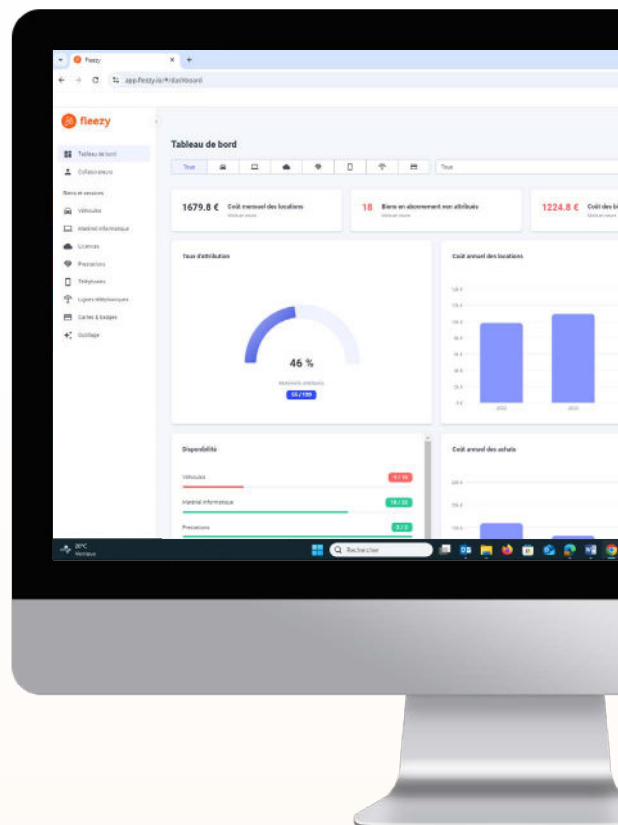

# Logiciel de gestion de parc matériel

## et suivi des attributions aux collaborateurs

De nombreuses entreprises manquent de visibilité sur leur parc matériel et les services confiés aux collaborateurs. Avec Fleezy, optimisez chaque aspect de votre gestion :

- ✓ **CENTRALISEZ**  
Renoncez à vos fichiers Excel pour retrouver toutes vos données dans un outil unique et accessible à tous.
- ✓ **PILOTEZ**  
Contrôlez vos coûts, facilitez vos prises de décision grâce à une vue globale de votre matériel.
- ✓ **SUIVRE**  
Obtenez une visibilité immédiate sur votre matériel avec un historique des attributions.
- ✓ **ALERTEZ**  
Bénéficiez de notifications personnalisées pour ne manquer aucune échéance (fins de contrats, maintenance, etc.).