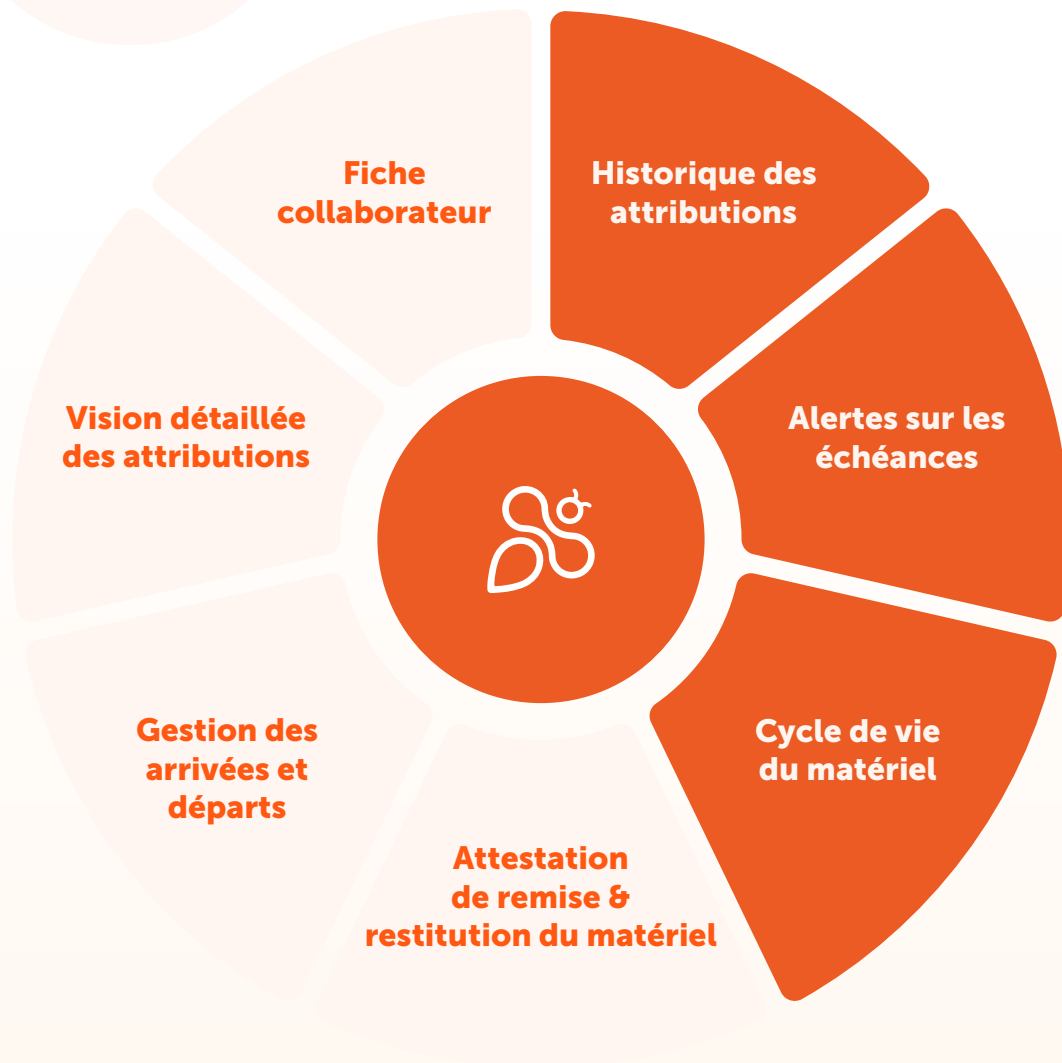

Fleezy : une solution et deux visions pour une gestion efficace de votre parc

UNE VISION COLLABORATEUR

Maîtrisez le suivi des attributions à vos collaborateurs

UNE VISION MATÉRIEL

Gagnez en efficacité dans la gestion et le suivi de votre matériel

DEMANDEZ UN ESSAI GRATUIT

www.fleezy.io • contact@fleezy.io